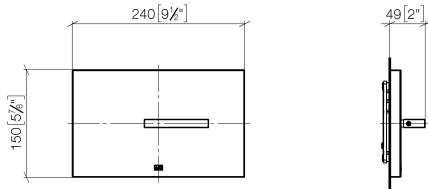

12 660 979

Passt zu: IMO, LULU, MADISON, MEM, TARA, CL.1, LISSÉ, VAIA, META, CYO

- Abdeckplatte 150 x 240 x 15 mm
- WC-Armatur mit Drehbetätigung und Zwei-Mengen-Technik (Vollspülung/Teilspülung)

Dieses Produkt ist kompatibel mit den nachfolgenden Produkten der Firma TECE:

- TECEprofil Trockenbau, Artikelnummern:
9300300, 9300322, 9300301, 9300344, 9300309, 9300303, 9300388, 9300366, 9300102, 9300103
- TECEbox Nassbau, Artikelnummern:
9370300, 9375300, 9371300

	Bronze gebürstet	12 660 979-42
	Chrom	12 660 979-00
	Platin gebürstet	12 660 979-06
	Platin	12 660 979-08
	Dark Chrome	12 660 979-19
	Light Gold	12 660 979-26
	Light Gold gebürstet	12 660 979-27
	Messing gebürstet (23kt Gold)	12 660 979-28
	Schwarz matt	12 660 979-33
	Champagne gebürstet (22kt Gold)	12 660 979-46
	Champagne (22kt Gold)	12 660 979-47
	Chrom gebürstet	12 660 979-93
	Dark Platin gebürstet	12 660 979-99

12 660 979

mm [inches]

12 660 979

Ersatzteile für die
anderen
Oberflächenvarianten
finden Sie hier:
Chrom